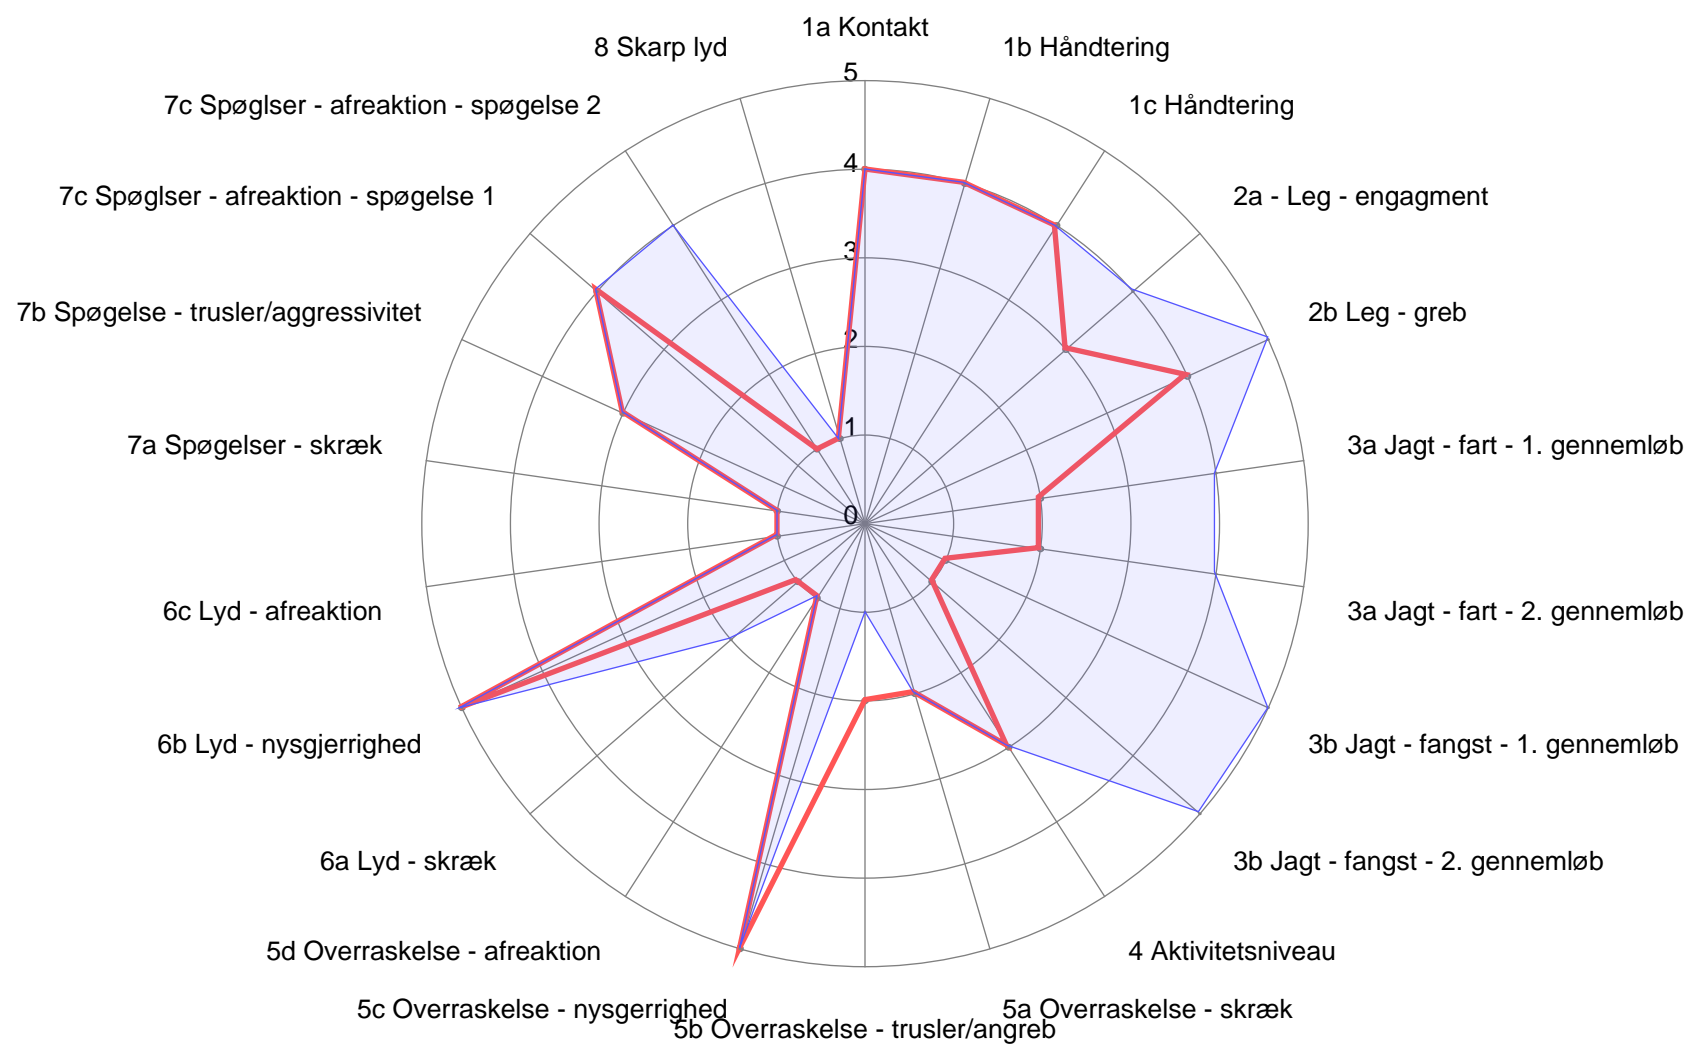

# Mentalbeskrivelse - DK07910/2013

● Testet hund ● Raceprofil